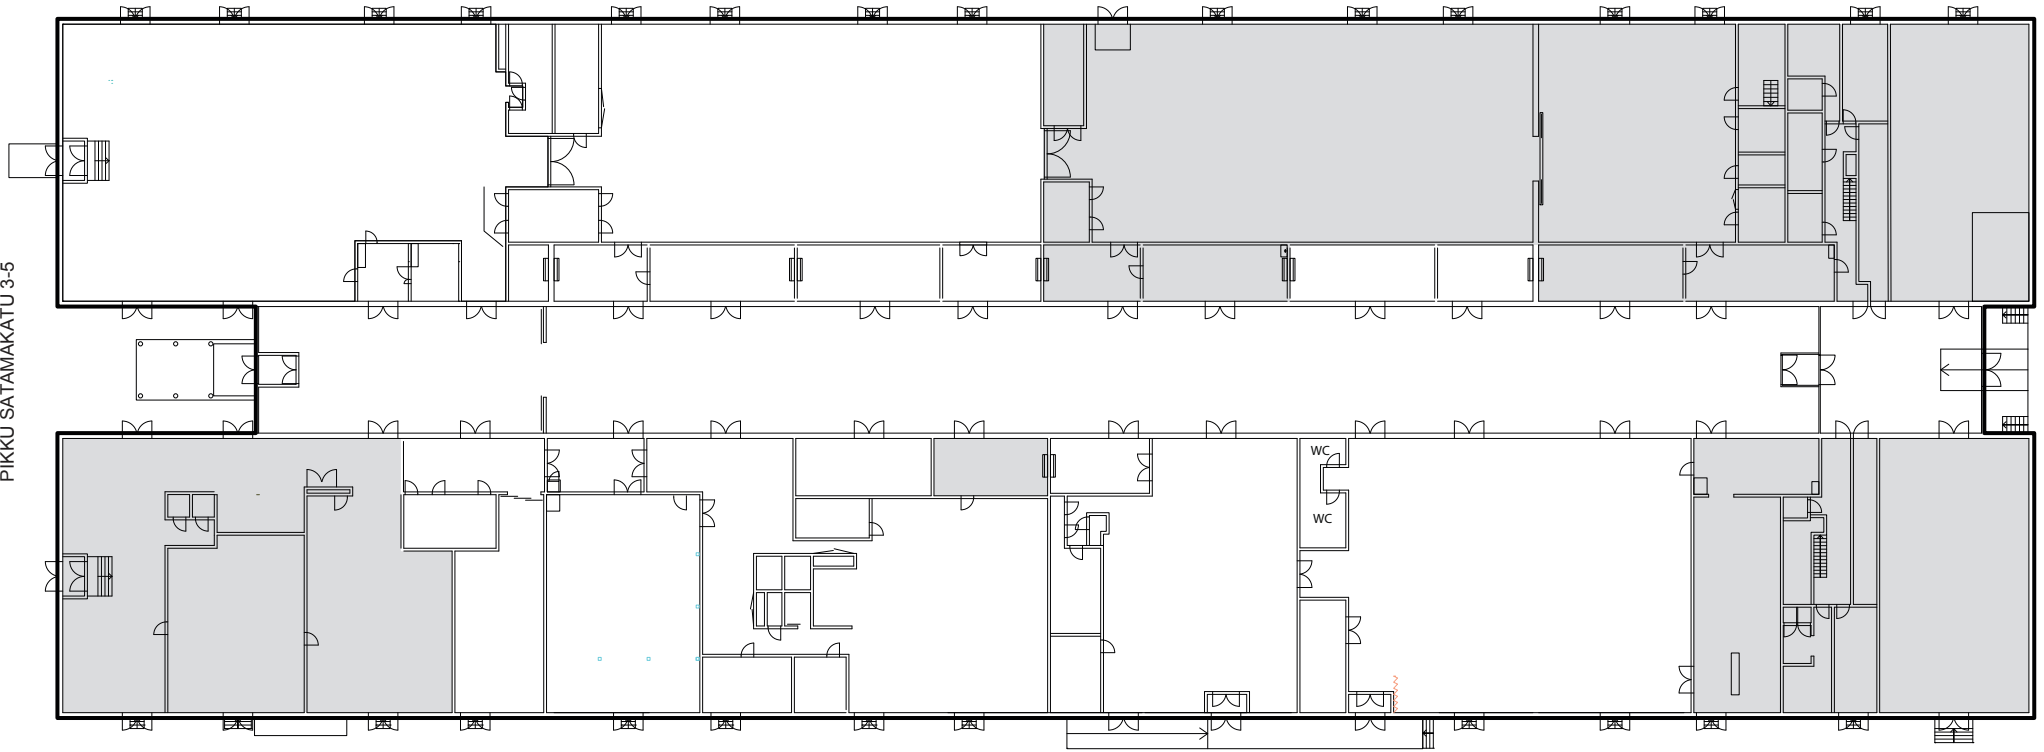

Suuntaa antava skaala

SISÄÄNKÄYNTI
PIKKU SATAMAKATU 3-5

SISÄÄNKÄYNTI
MASTOKATU 4-6

SÄHKÖT

- 16/32
- ▲ 32
- 63

VESI

- Vesipiste

SISÄÄNKÄYNTI
KANAVAKATU

SISÄÄNKÄYNTI
PIKKU SATAMAKATU 3-5

SISÄÄNKÄYNTI
KANAVAKATU

SISÄÄNKÄYNTI
MASTOKATU 4-6