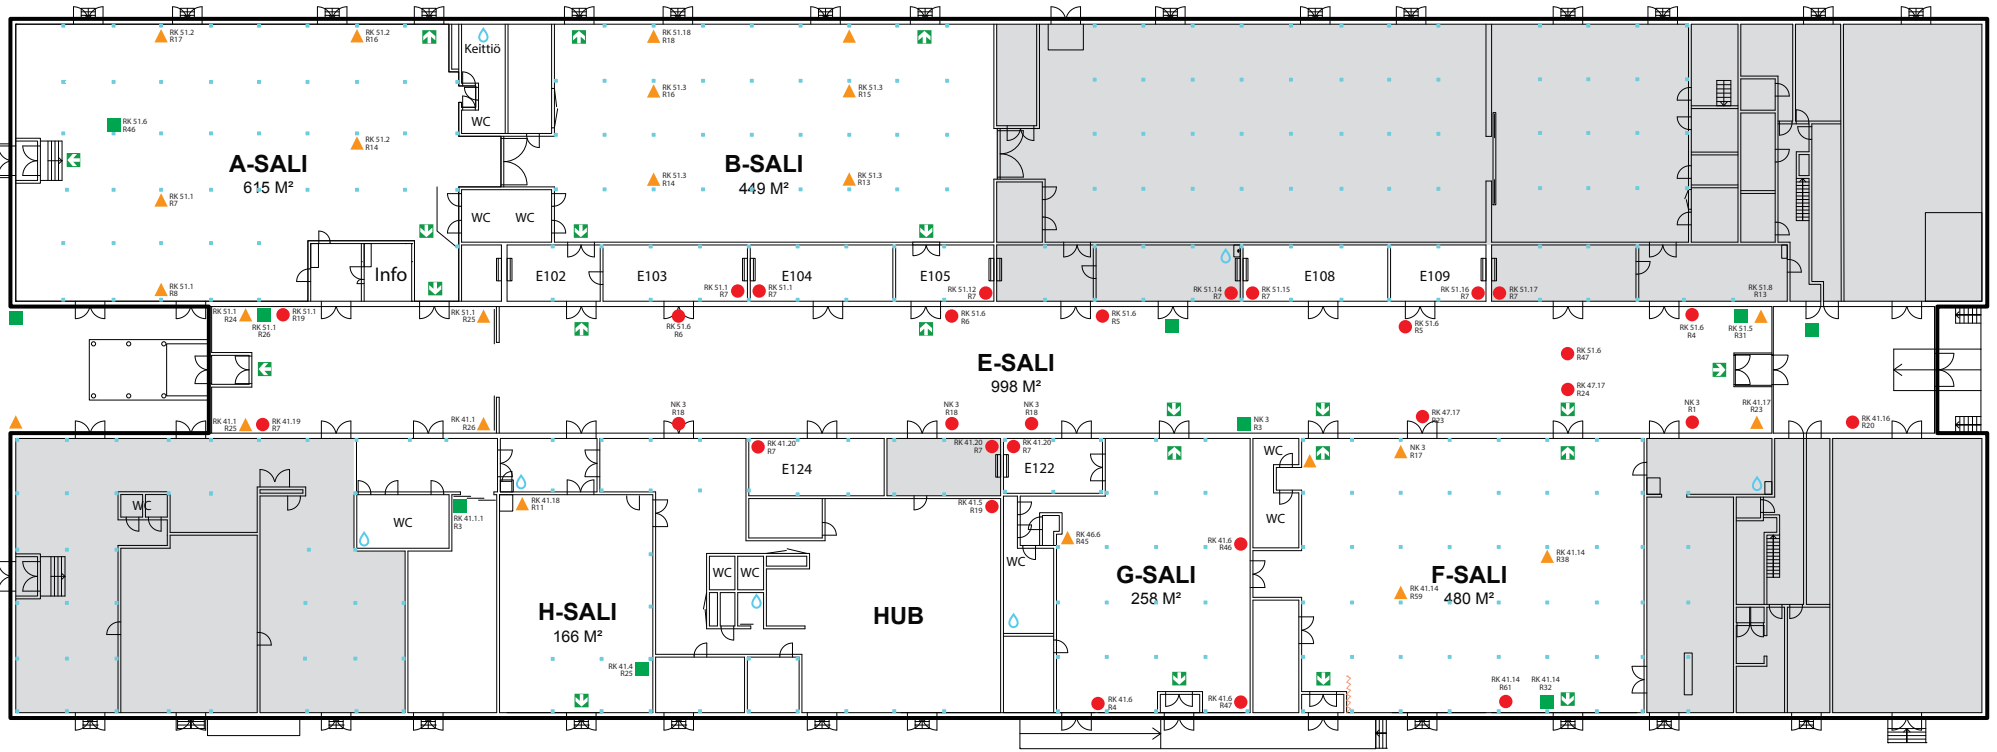

Suuntaa antava skaala

SISÄÄNKÄYNTI
PIKKU SATAMAKATU 3-5

SISÄÄNKÄYNTI
MASTOKATU 4-6

SÄHKÖT

- 16/32
- ▲ 32
- 63

VESI

- Vesipiste

SISÄÄNKÄYNTI
KANAVAKATU

SISÄÄNKÄYNTI
PIKKU SATAMAKATU 3-5

SISÄÄNKÄYNTI
KANAVAKATU

SISÄÄNKÄYNTI
MASTOKATU 4-6